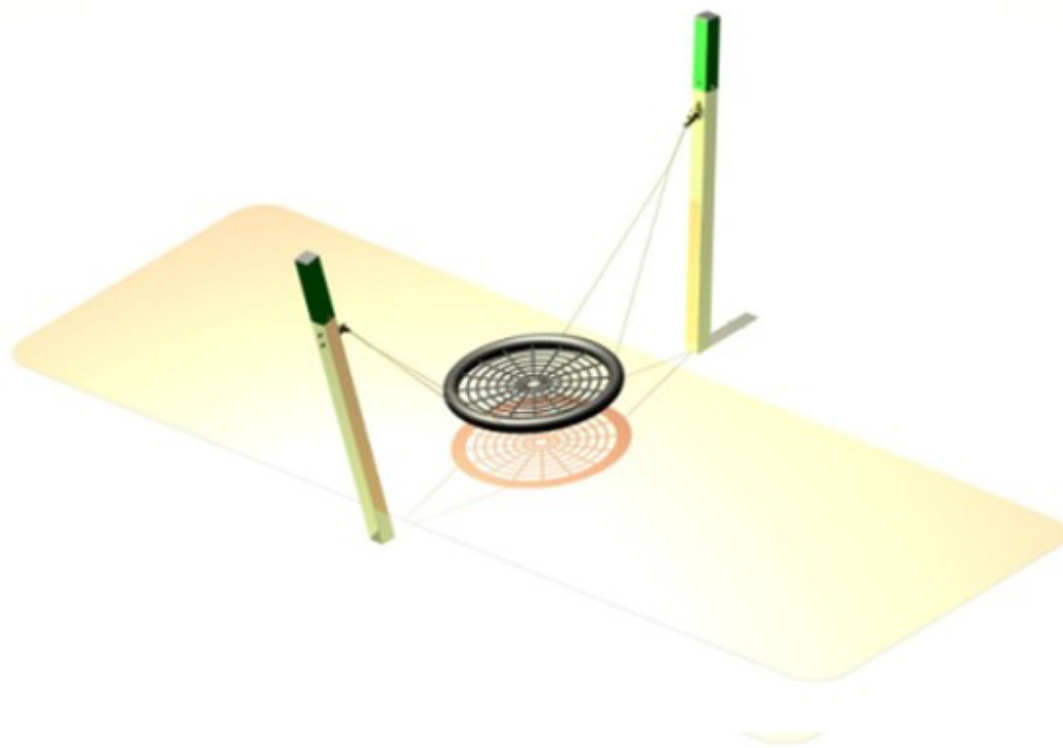

Název prvku: Houpačka HNÍZDO

Označení prvku: DHK 16

Základní informace:

Minimální prostor:	4000 x 7600 m - 30 m ²
Věková kategorie:	3 – 12 let
Výška volného pádu:	Do 1000 mm
Rozměr zařízení:	Po instalaci 4000x1200 mm Výška 2300 mm
Dopadová plocha Dle ČSNEN 1176-1	19 m ² / tlumící materiál
Určení:	Exteriér
Hmotnost zařízení:	125 kg
Hmotnost nejtěžší části:	55 kg
Dostupnost náhrad.dílů:	U výrobce
Certifikát shody s normou:	ČSN EN 1176 – 1, 2
Vybavení zařízení:	2 ks stojin + 1 ks kruhová houpačka – hnízdo (900 – 1200 mm)

Materiály:

Ocelové, kovové díly:	Stojiny, řetězy sedáku
Lana	Části hnízda a zavěšení
Kotvení do betonu	Ocelové stojny

Certifikace: